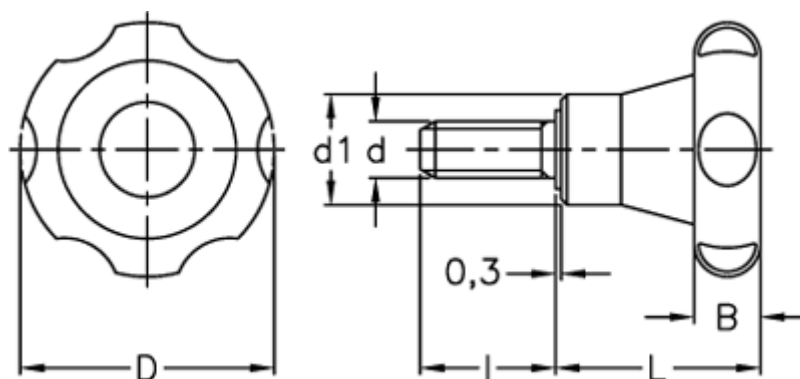

Varenummer: 2302075042
Beskrivelse: E+G Stjernegreb
VL.155/50 p-M10x50

Mål

B = 12
D = 51
d1 = 23
d 6g = M10
l = 50
L = 34